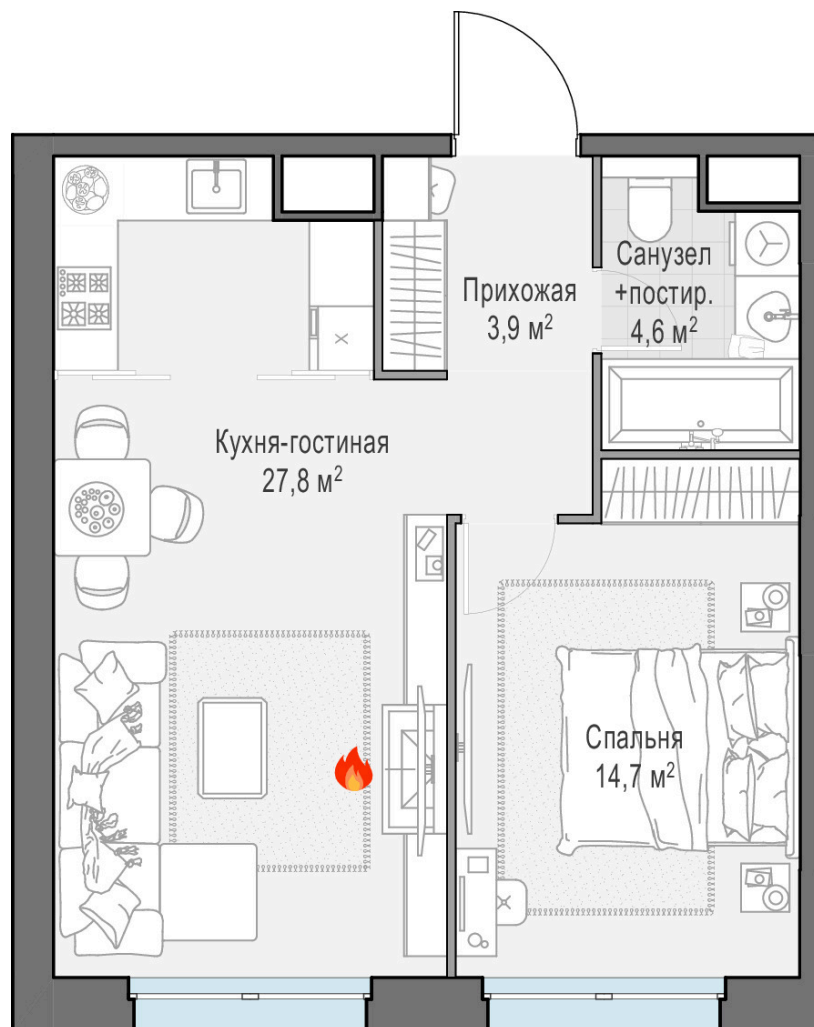

ПЛАНИРОВОЧНОЕ РЕШЕНИЕ С МЕБЕЛЬЮ

WEST GARDEN

8

Корпус

1

Подъезд

13

Этаж

1015

Номер

1

Спальни

S

Размер

51,8 м²

Площадь

4,2 м

Высота потолков

869 112 ₪

Цена за м²

45 020 000 ₪

Стоимость

• Камин

• Вид на Матвеевский лес