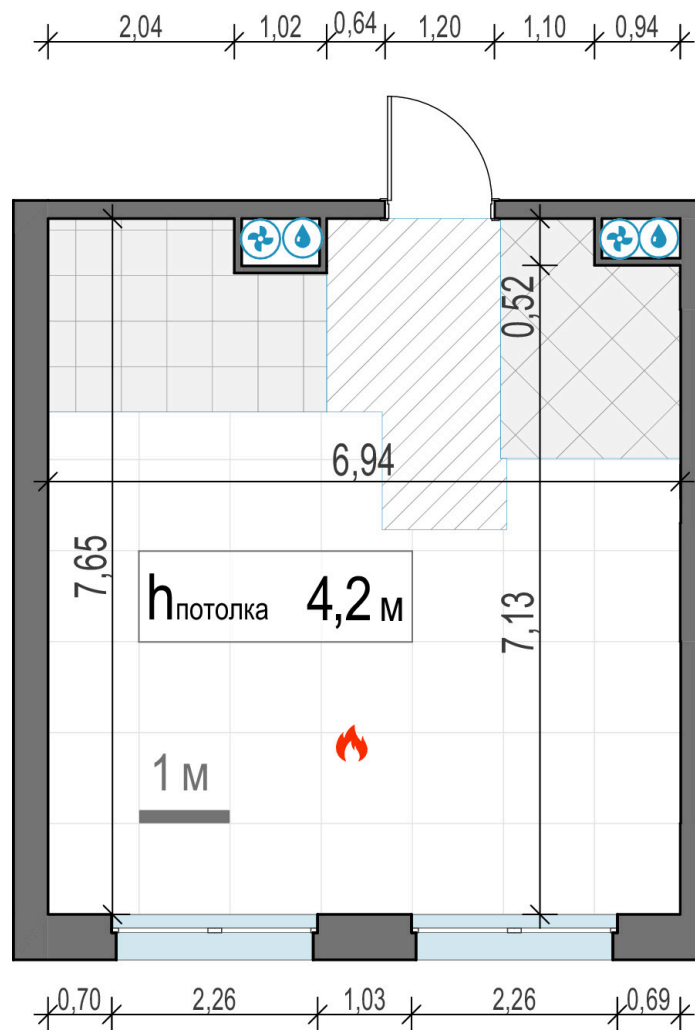

1015

Номер

1

Спальни

S

Размер

51,8 м²

Площадь

4,2 м

Высота потолков

869 112 ₪

Цена за м²

45 020 000 ₪

Стоимость

• Камин

• Вид на Матвеевский лес

ПЛАНИРОВОЧНОЕ РЕШЕНИЕ С РАЗМЕРАМИ

WEST GARDEN

8

Корпус

1

Подъезд

1

Спальни

4,2 м

Высота потолков

869 112 ₺

Цена за м²

• Камин

13

Этаж

S