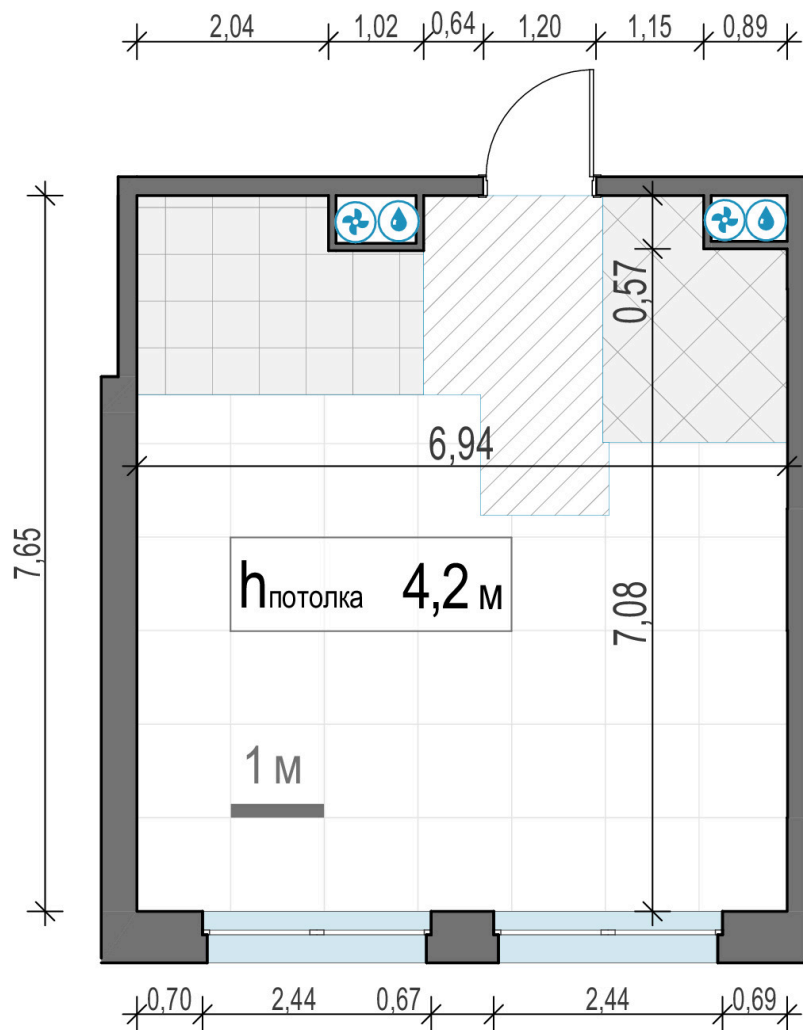

Размер

4,2 м

Высота потолков

927 099 ₺

Цена за м²

• Камин

48 580 000 ₺

Стоимость

• Вид на Двор-парк

118И

Номер

52,4 м²

Площадь

ПЛАНИРОВОЧНОЕ РЕШЕНИЕ С РАЗМЕРАМИ

WEST GARDEN

13

Корпус

1

Подъезд

1

Спальни

4,2 м

Высота потолков

927 099 ₺

• Вид на Двор-парк

118И

Номер

52,4 м²

Площадь