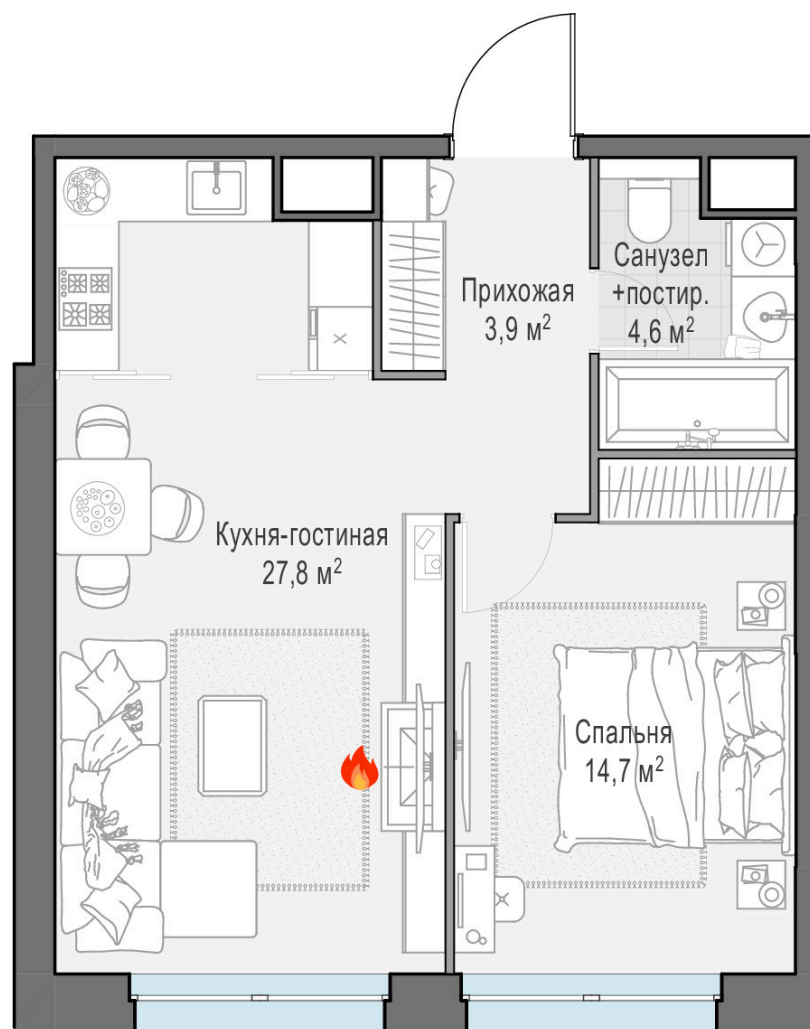

ПЛАНИРОВОЧНОЕ РЕШЕНИЕ С МЕБЕЛЬЮ

WEST GARDEN

13

Корпус

1

Подъезд

1

Спальни

4,2 м

Высота потолков

927 099 ₺

Цена за м²

• Камин

14

Этаж

M

Размер

4,2 м

Высота потолков

927 099 ₺

Цена за м²

• Камин

48 580 000 ₺

Стоимость

• Вид на Двор-парк

118И

Номер

52,4 м²

Площадь