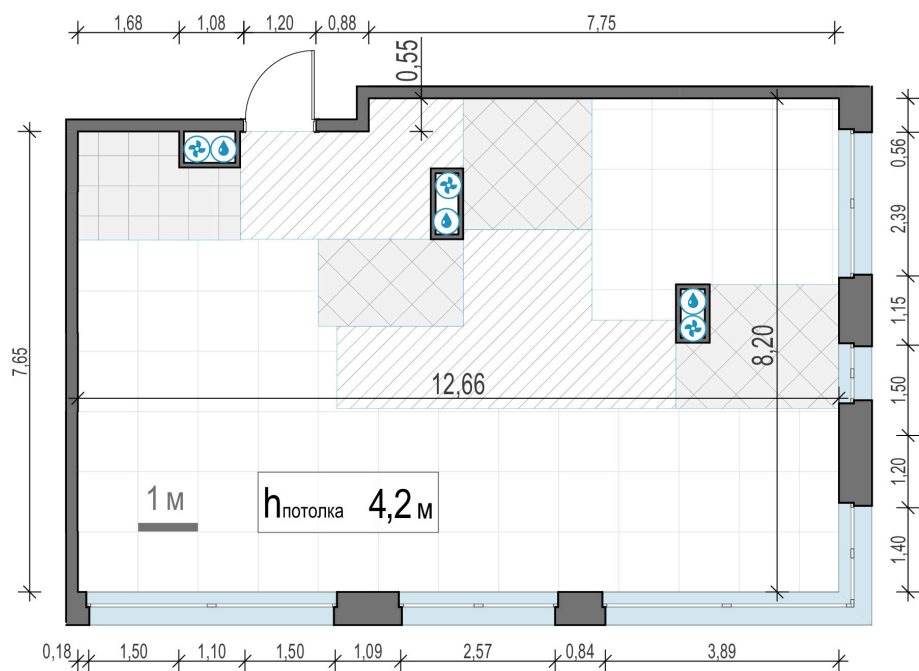

117И

Номер

3

Спальни

M

Размер

100 м²

Площадь

4,2 м

Высота потолков

842 000 ₪

Цена за м²

84 200 000 ₪

Стоимость

- Камин
- Вид на Набережная

- Вид на Двор-парк

ПЛАНИРОВОЧНОЕ РЕШЕНИЕ С РАЗМЕРАМИ

WEST GARDEN

13

Корпус

1

Подъезд

14

Этаж