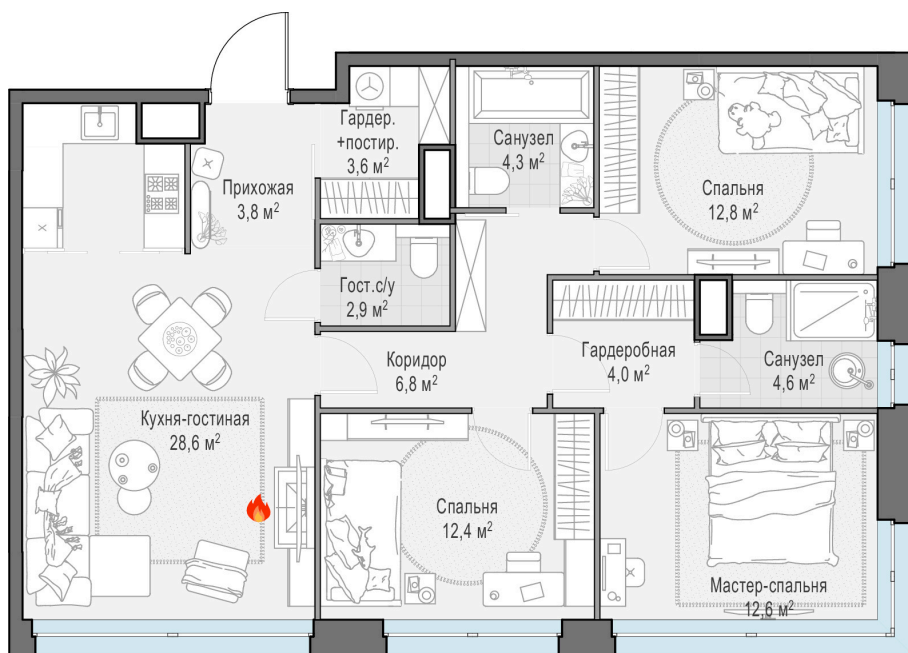

ПЛАНИРОВОЧНОЕ РЕШЕНИЕ С МЕБЕЛЬЮ

WEST GARDEN

13

Корпус

1

Подъезд

14

Этаж

117И

Номер

3

Спальни

M

Размер

100 м²

Площадь

4,2 м

Высота потолков

842 000 ₪

Цена за м²

84 200 000 ₪

Стоимость

- Камин
- Вид на Набережная

- Вид на Двор-парк