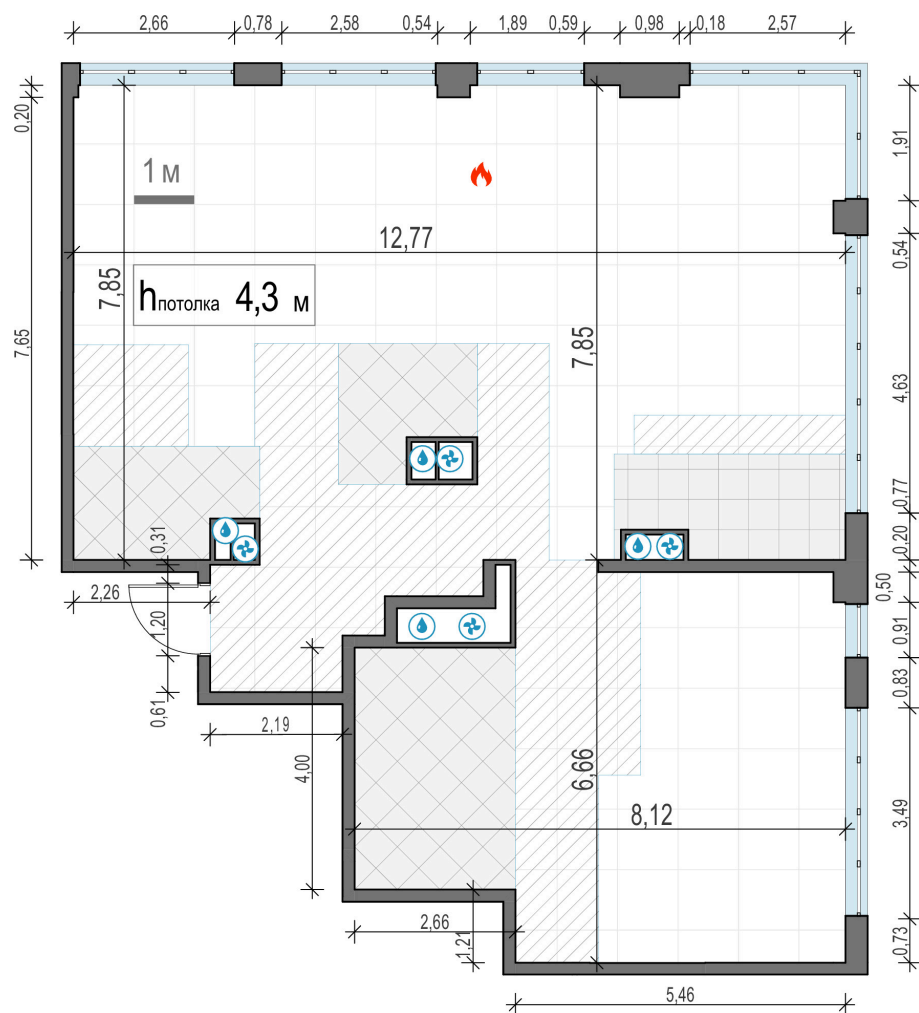

ПЛАНИРОВОЧНОЕ РЕШЕНИЕ С МЕБЕЛЬЮ

WEST GARDEN

7
Корпус

1
Подъезд

3
Спальни

4,2 м
Высота потолков

718 066 ₪
Цена за м²

• Камин

14
Этаж

XL
Размер

106 920 000 ₪
Стоимость

• Вид на Двор-парк

126A
Номер

148,9 м²
Площадь

ПЛАНИРОВОЧНОЕ РЕШЕНИЕ С РАЗМЕРАМИ

WEST GARDEN

7
Корпус

1
Подъезд

3
Спальни

4,2 м
Высота потолков

718 066 ₹
Цена за м²

- Камин

14
Этаж

XL
Размер

106 920 000 ₹
Стоимость

- Вид на Двор-парк

126A
Номер

148,9 м²
Площадь